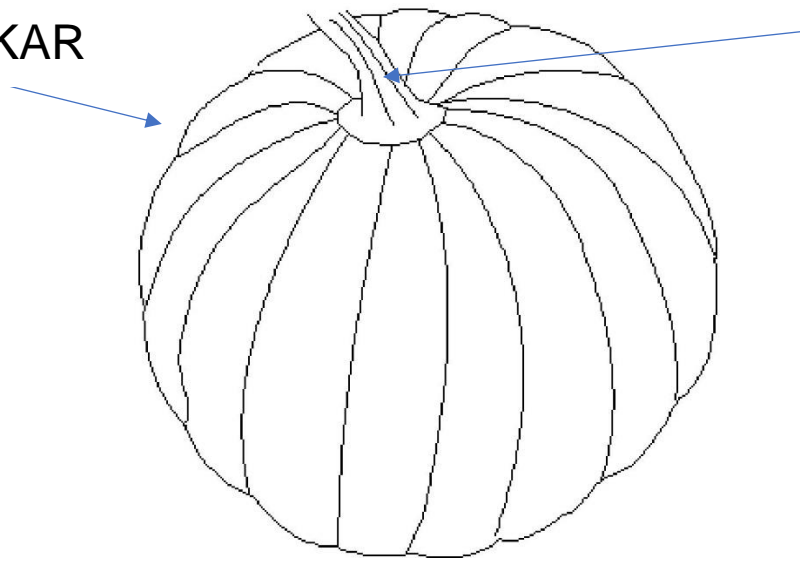

LES SETNINGENE
FARGELEGG BILDENE
SKRIV SETNINGENE

Dette er et rødt eple. Bruk fargen rød på eplet.

Eplet har en brun stilk. Bruk fargen brun på stilken.

Bladene er grønne. Bruk fargen grønn på bladene.

Dette er et rødt eple.

GRESSKAR

STILK

Dette er et oransje gresskar. Bruk fargen oransje på gresskaret.

Gresskaret har en brun stilk. Bruk fargen brun på stilken.

Dette er en gul and. Bruk fargen gul på anda.

Anda har oransje føtter og nebb. Bruk fargen oransje på føttene og nebbet.