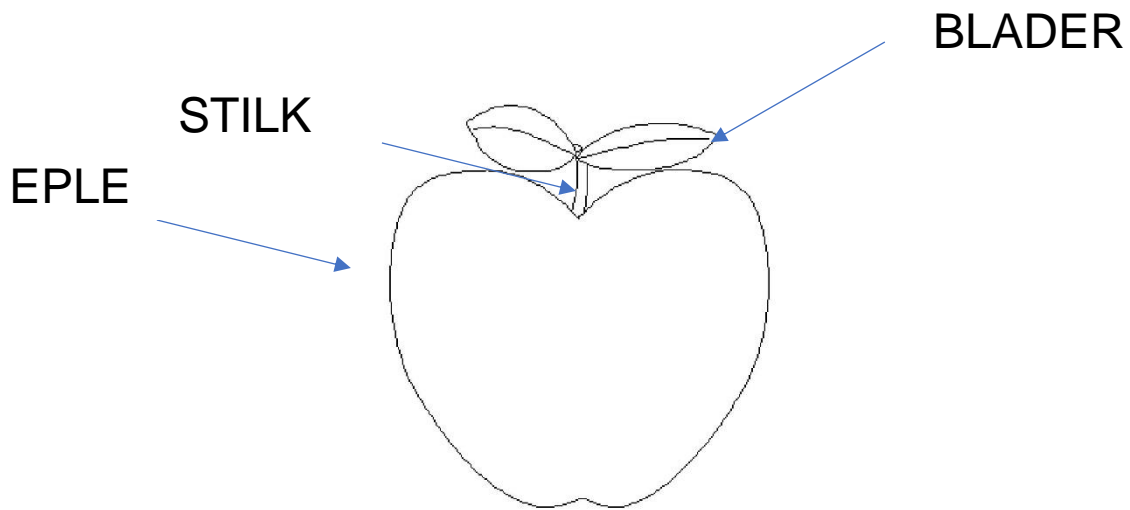

LES SETNINGENE
FARGELEGG BILDENE
SKRIV SETNINGENE

Dette er et rødt eple. Bruk fargen rød på eplet.

Eplet har en brun stilk. Bruk fargen brun på stilken.

Bladene er grønne. Bruk fargen grønn på bladene.

Dette er et rødt eple.

GRESSKAR

STILK

Dette er et oransje gresskar. Bruk fargen oransje på gresskaret.

Gresskaret har en brun stilk. Bruk fargen brun på stilken.

Dette er en gul and. Bruk fargen gul på anda.

Anda har oransje føtter og nebb. Bruk fargen oransje på føttene og nebbet.