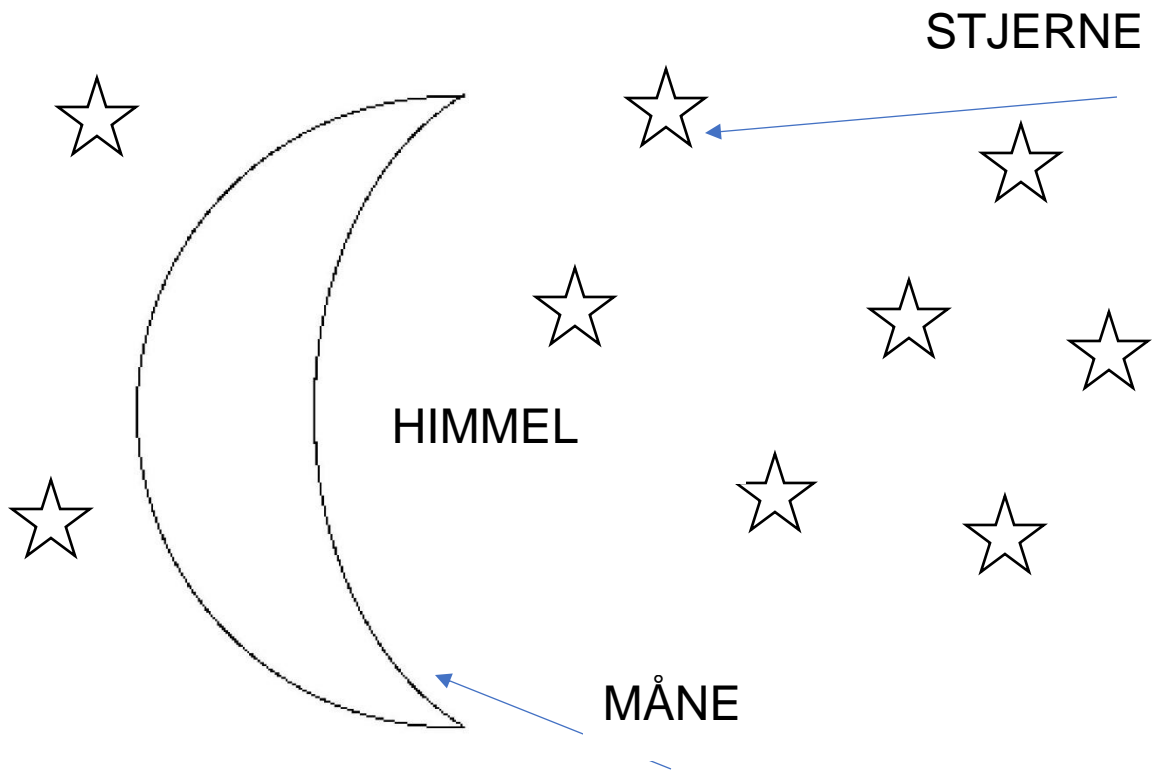

Denne er en hvit måne.

Dette er gule stjerner. Bruk fargen gul på stjernene.

Himmelen er svart. Bruk fargen svart på himmelen.