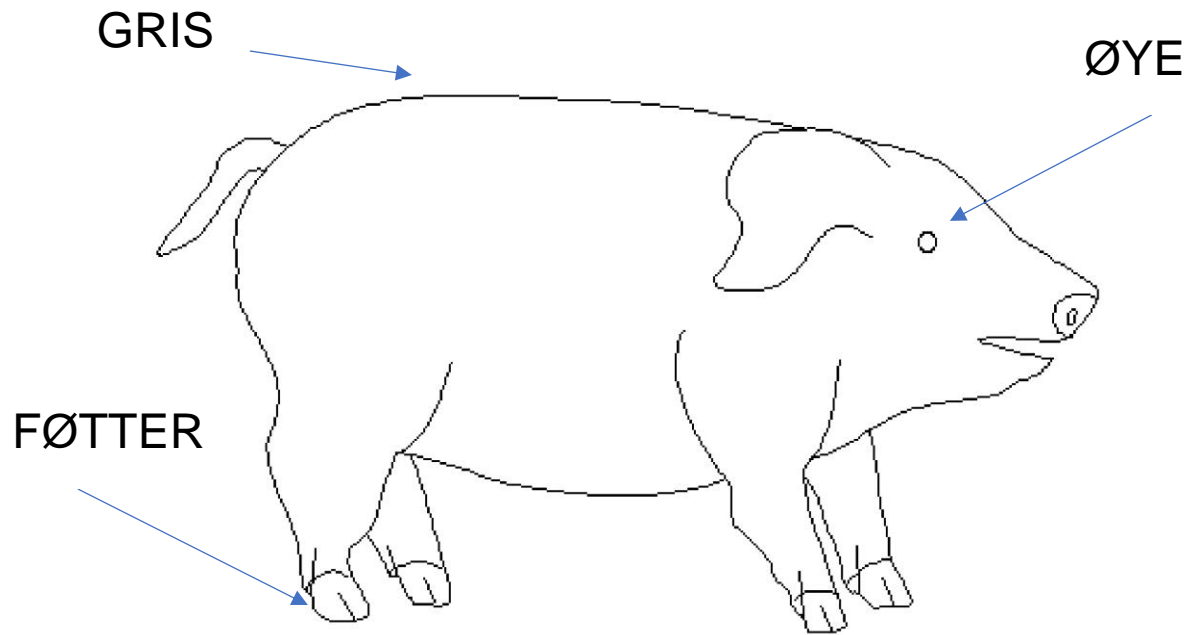

Denne grisen er rosa. Bruk fargen rosa på grisen.

Grisen har blå øyne. Bruk fargen blå på øyet.

Grisen har svarte føtter. Bruk fargen svart på føttene.