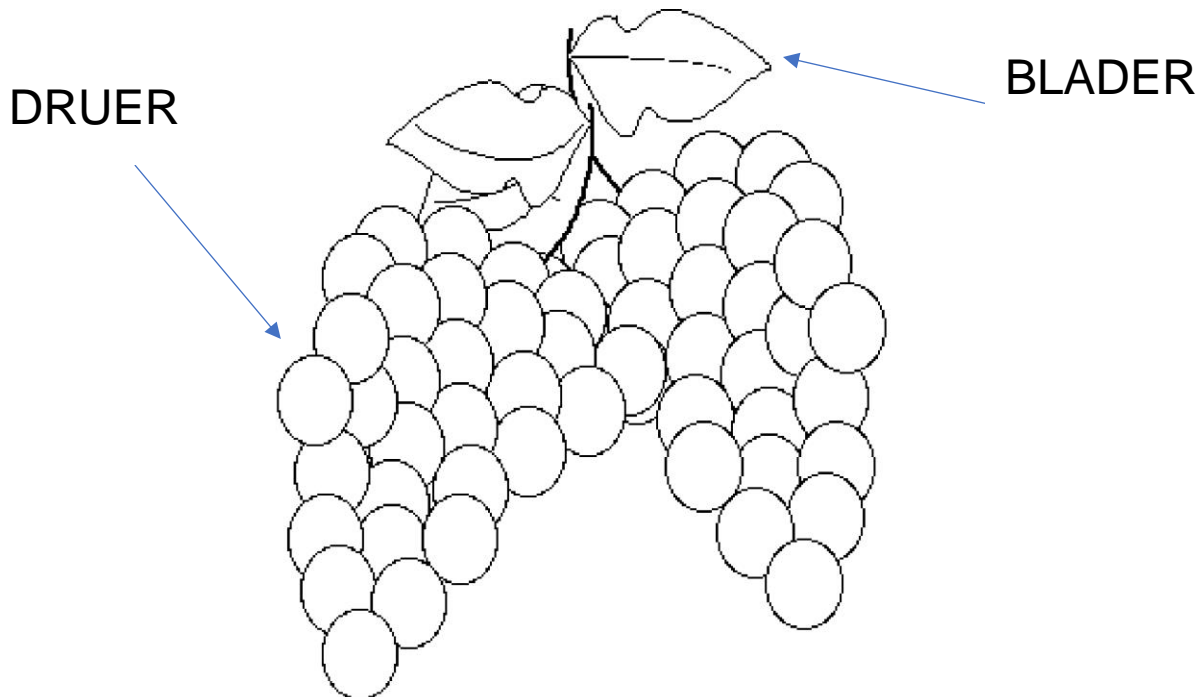

GRESSKAR

STILK

Dette er et oransje gresskar. Bruk fargen oransje på gresskaret.

Gresskaret har en brun stilk. Bruk fargen brun på stilken.

Dette er en gul and. Bruk fargen gul på anda.

Anda har oransje føtter og nebb. Bruk fargen oransje på føttene og nebbet.

FISK

FINNE

ØYE

Denne fisken er blå. Bruk fargen blå på fisken.

Fisken har grønne øyne. Bruk fargen grønn på øyet.

Fisken har røde finner. Bruk fargen rød på finnene.

Dette er lilla druer. Bruk fargen lilla på druene.