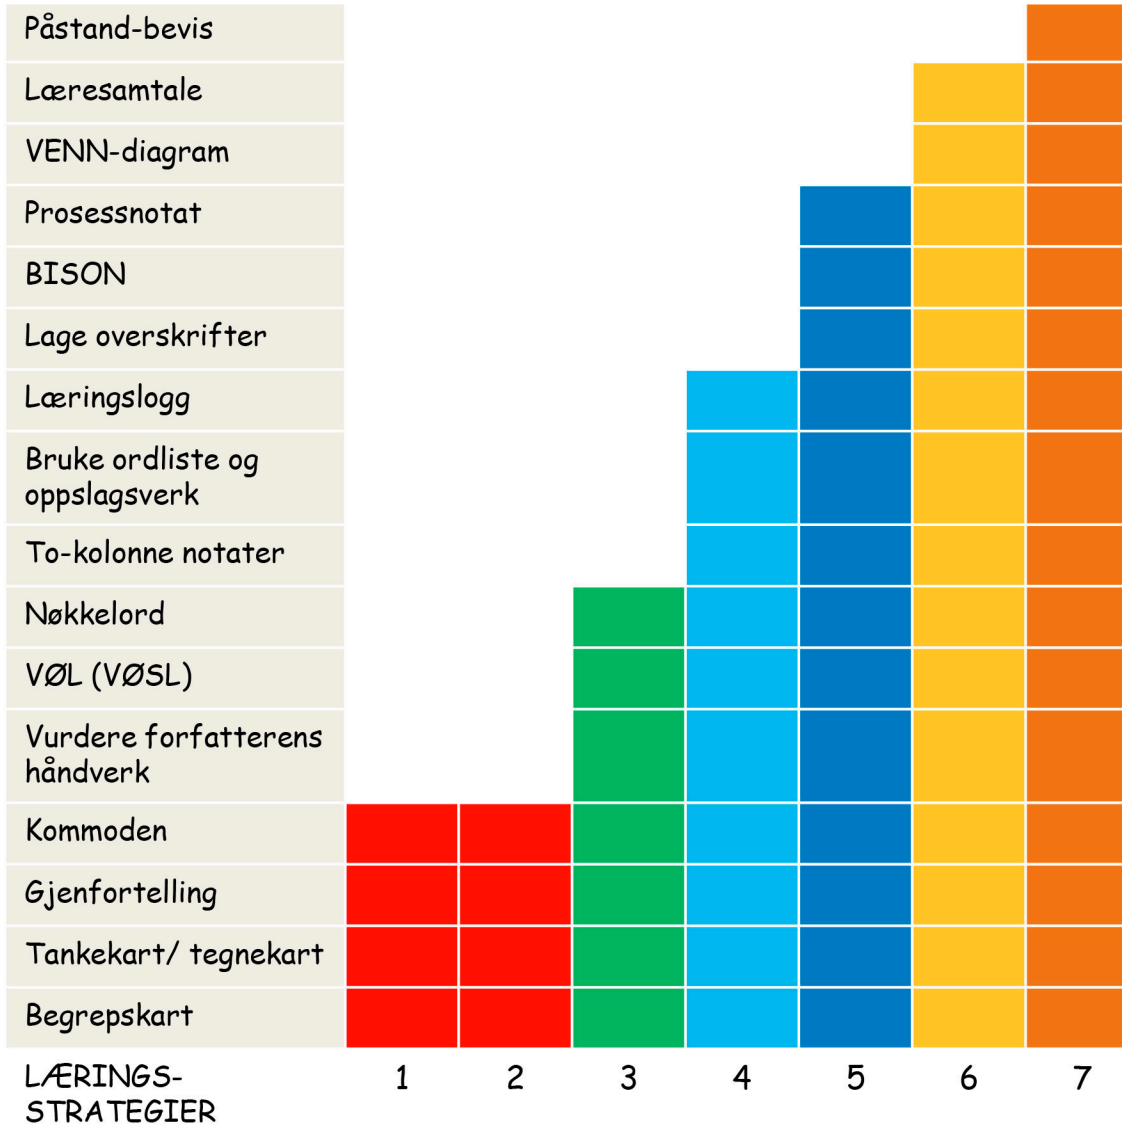

Lese- og læringsstrategier

Noen lesestrategier vi jobber med:

- Før-mens-etter
- Skanne- letelese
- Skumlese
- Dybdelese - nærlese
- Lineær lesing
- Ikke-lineær lesing
- Korlesing
- Høytlesing
- Ta notater mens man leser